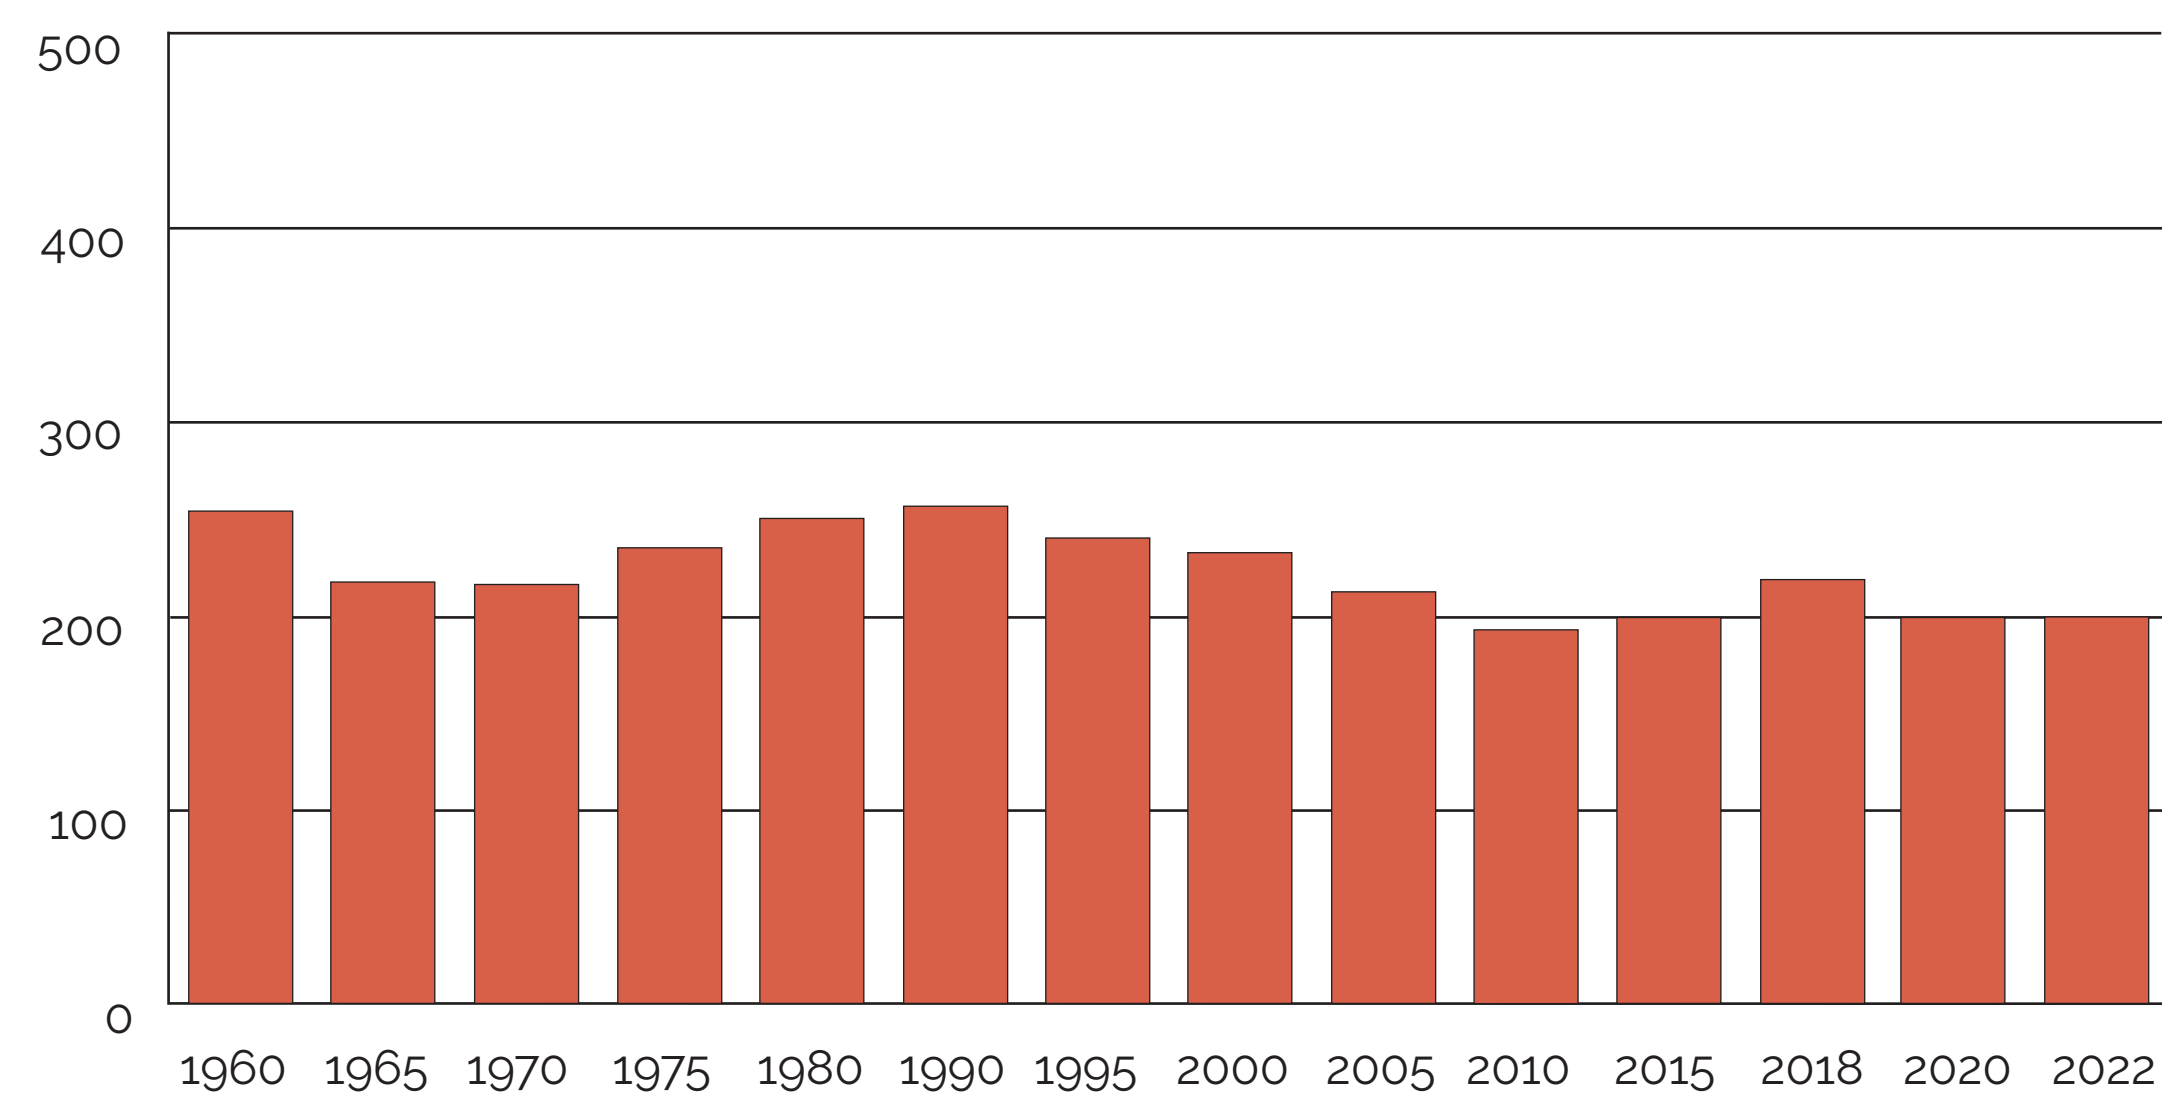

BEFOLKNINGSUTVECKLING I FLEROHOPP

Befolkningsutvecklingen i Flerohopp har under de senaste 60 åren gått i cykler, men legat på mellan 200–300 invånare. En befolkningsmässig topp nåddes 1990 då 259 invånare bodde i tätorten. Därefter skedde en nedgång i befolkningen. Sedan 2000-talet har Flerohopp haft strax över 200 invånare, med undantag 2010 då befolkningen var 195 invånare. Vid 2022 års slut hade Flerohopp 200 invånare.

ÅLDERSFÖRDELNING I FLEROHOPP

Åldersfördelningen i Flerohopp är relativt jämt fördelad men är viktad mot de två äldre åldersgrupperna, 45–64 år och 65+ år.

FÖRVÄRVSARBETANDE EFTER BRANSCH

Förvärvsarbetande i Flerohopp arbetar främst inom vård och omsorg, följt av tillverkning med en betydande andel pendlare arbetskraft. De flesta lokala företag finns inom jord- och skogsbrukssektorn.

BOSTADSTYP UTIFRÅN ANTAL BOENDE

Småhus är den dominerande boendeformen i Flerohopp. I stort består bostadsmiljöerna av egnahemshus från tidigt 1900-tal till rekordåren från sent 1950-tal till tidigt 1970-tal. I den norra delen av tätorten finns parhus, byggda på 1980-talet.