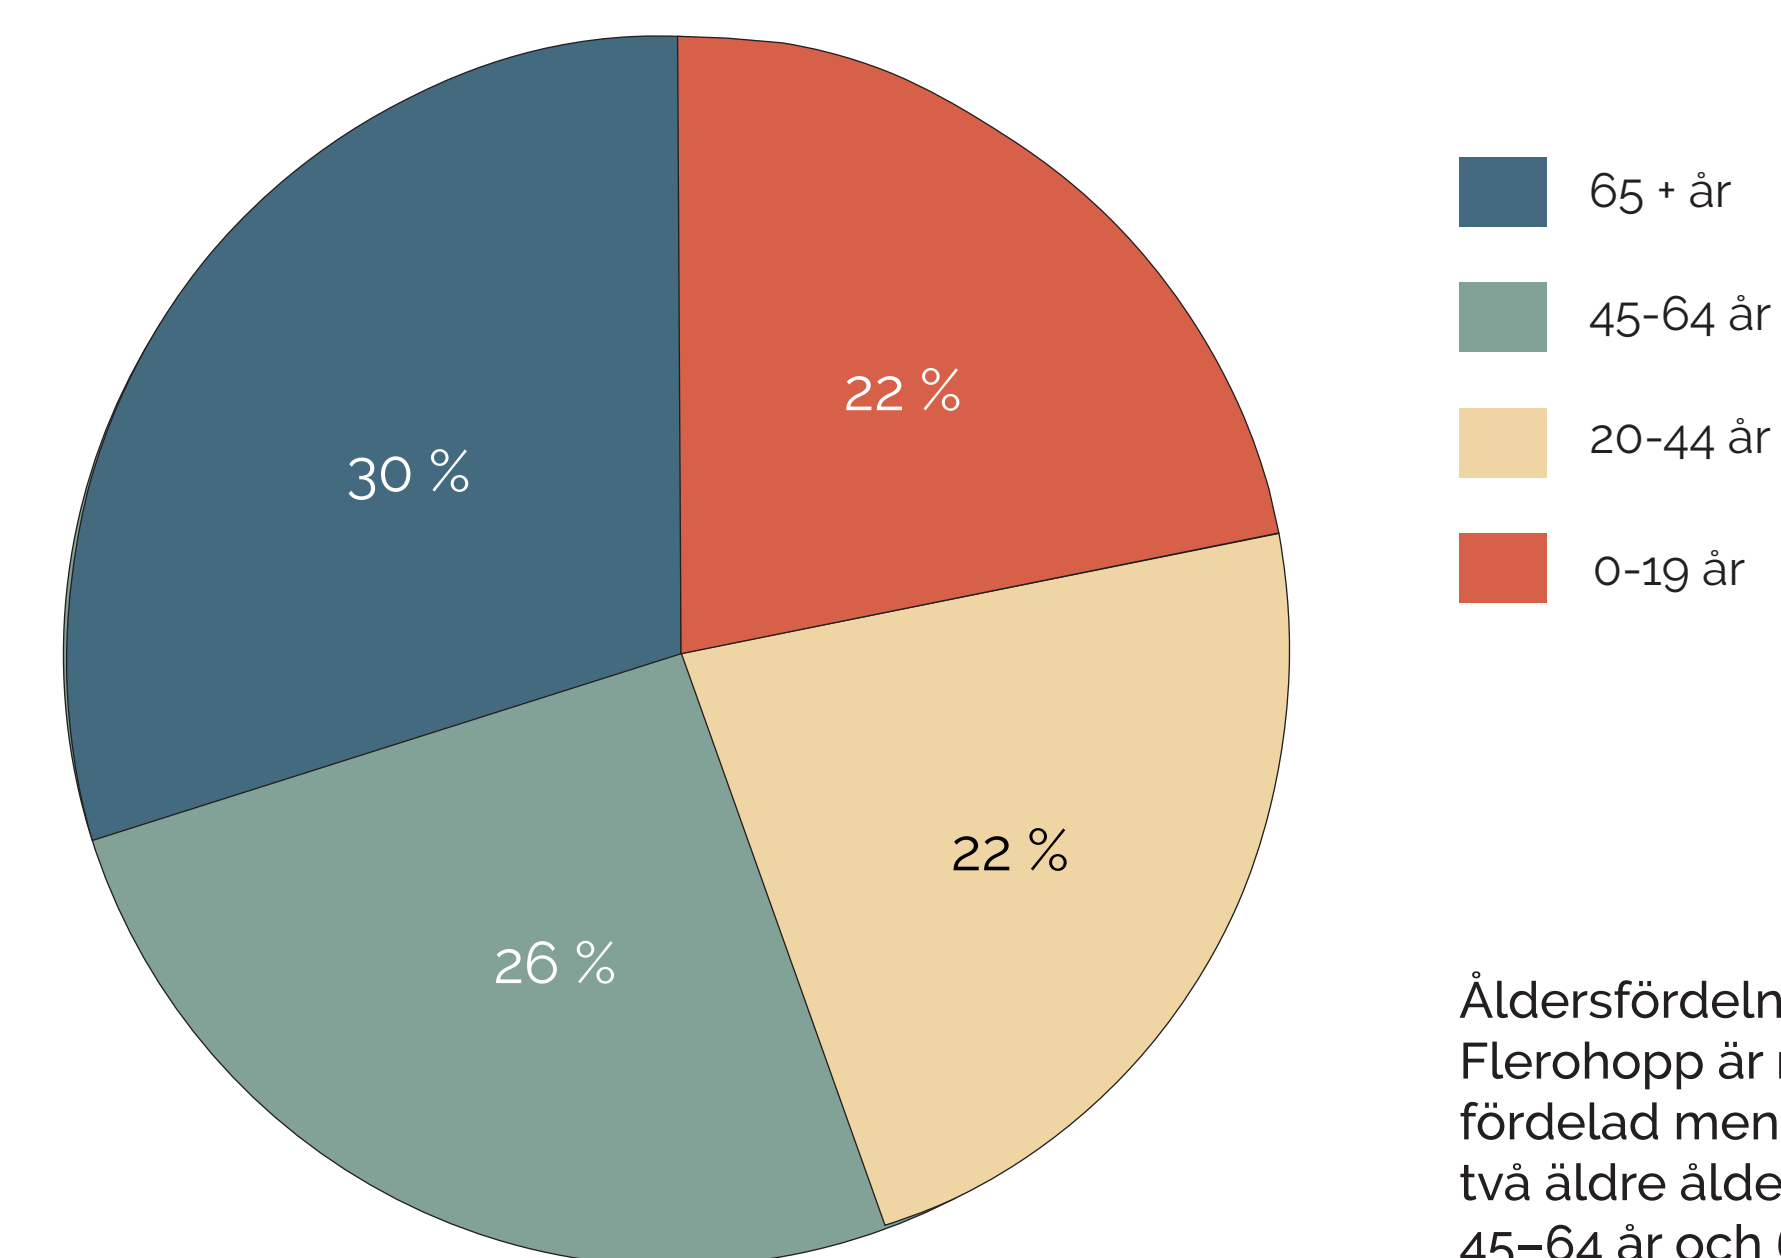

BEFOLKNINGSUTVECKLING I FLEROHOPP

Befolkningsutvecklingen i Flerohopp har under de senaste 60 åren gått i cykler, men legat på mellan 200–300 invånare. En befolkningsmässig topp nåddes 1990 då 259 invånare bodde i tätorten. Därefter skedde en nedgång i befolkningen. Sedan 2000-talet har Flerohopp haft strax över 200 invånare, med undantag 2010 då befolkningen var 195 invånare. Vid 2022 års slut hade Flerohopp 200 invånare.

ÅLDERSFÖRDELNING I FLEROHOPP

Åldersfördelningen i Flerohopp är relativt jämt fördelad men är viktad mot de två äldre åldersgrupperna, 45–64 år och 65+ år.

FÖRVÄRVSARBETANDE EFTER BRANSCH

Förvärvsarbetande i Flerohopp arbetar främst inom vård och omsorg, följt av tillverkning med en betydande andel pendlare arbetskraft. De flesta lokala företag finns inom jord- och skogsbrukssektorn.

BOSTADSTYP UTIFRÅN ANTAL BOENDE

Småhus är den dominerande boendeformen i Flerohopp. I stort består bostadsmiljöerna av egnahemshus från tidigt 1900-tal till rekordåren från sent 1950-tal till tidigt 1970-tal. I den norra delen av tätorten finns parhus, byggda på 1980-talet.