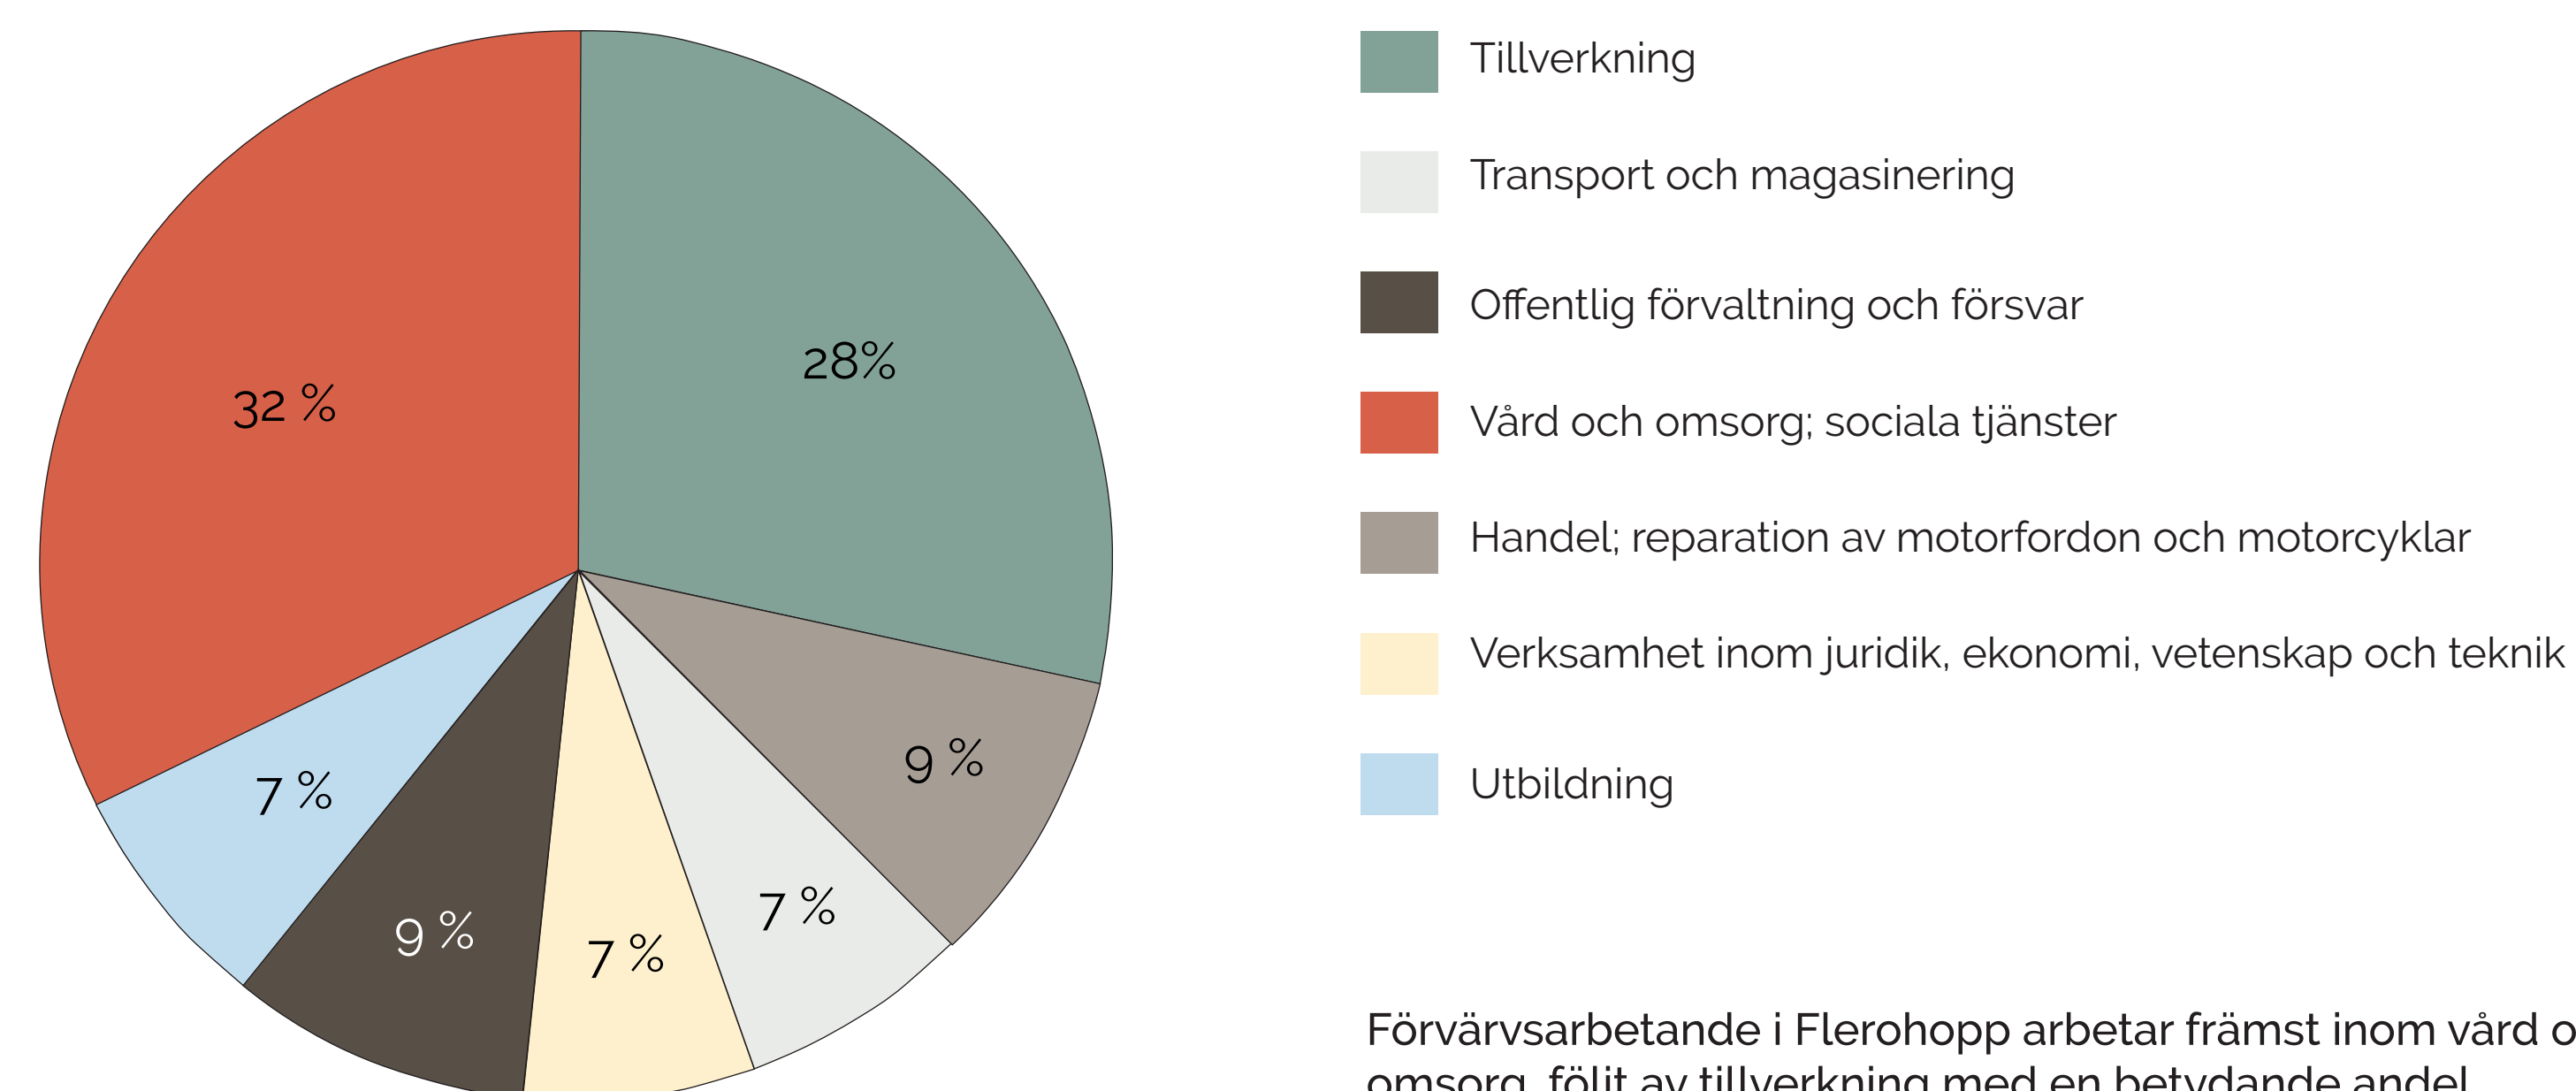

BEFOLKNINGSUTVECKLING I FLEROHOPP

Befolkningsutvecklingen i Flerohopp har under de senaste 60 åren gått i cykler, men legat på mellan 200–300 invånare. En befolkningsmässig topp nåddes 1990 då 259 invånare bodde i tätorten. Därefter skedde en nedgång i befolkningen. Sedan 2000-talet har Flerohopp haft strax över 200 invånare, med undantag 2010 då befolkningen var 195 invånare. Vid 2022 års slut hade Flerohopp 200 invånare.

ÅLDERSFÖRDELNING I FLEROHOPP

Åldersfördelningen i Flerohopp är relativt jämt fördelad men är viktad mot de två äldre åldersgrupperna, 45–64 år och 65+ år.

FÖRVÄRVSARBETANDE EFTER BRANSCH

Förvärvsarbetande i Flerohopp arbetar främst inom vård och omsorg, följt av tillverkning med en betydande andel pendlare arbetskraft. De flesta lokala företag finns inom jord- och skogsbrukssektorn.