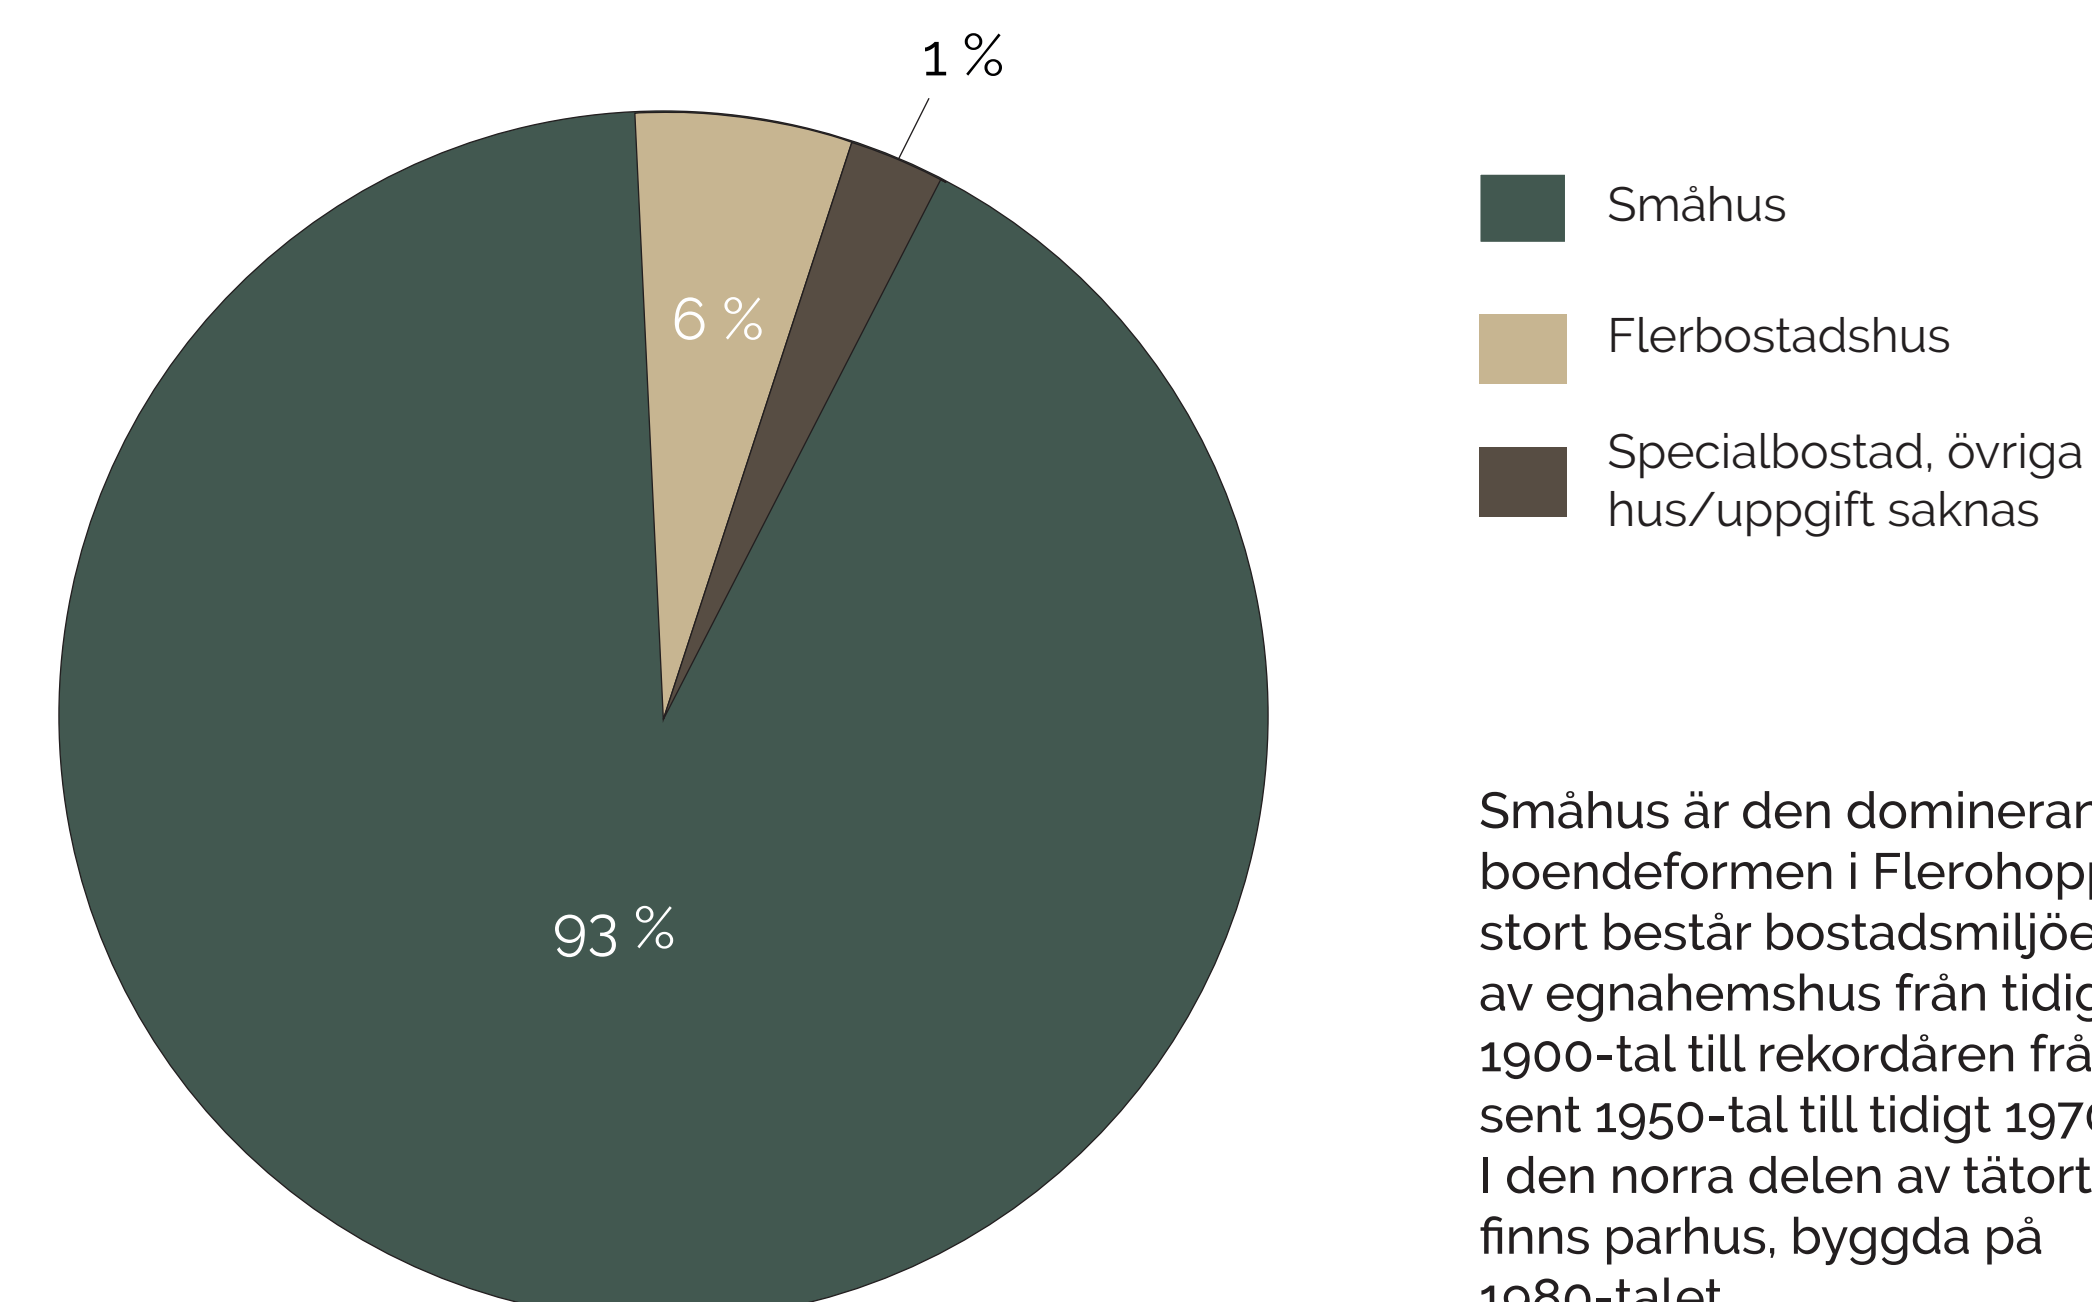

BEFOLKNINGSUTVECKLING I FLEROHOPP

Befolkningsutvecklingen i Flerohopp har under de senaste 60 åren gått i cykler, men legat på mellan 200–300 invånare. En befolkningsmässig topp nåddes 1990 då 259 invånare bodde i tätorten. Därefter skedde en nedgång i befolkningen. Sedan 2000-talet har Flerohopp haft strax över 200 invånare, med undantag 2010 då befolkningen var 195 invånare. Vid 2022 års slut hade Flerohopp 200 invånare.

ÅLDERSFÖRDELNING I FLEROHOPP

Åldersfördelningen i Flerohopp är relativt jämt fördelad men är viktad mot de två äldre åldersgrupperna, 45–64 år och 65+ år.

FÖRVÄRVSARBETANDE EFTER BRANSCH

Förvärvsarbetande i Flerohopp arbetar främst inom vård och omsorg, följt av tillverkning med en betydande andel pendlare arbetskraft. De flesta lokala företag finns inom jord- och skogsbrukssektorn.

BOSTADSTYP UTIFRÅN ANTAL BOENDE

Småhus är den dominerande boendeformen i Flerohopp. I stort består bostadsmiljöerna av egnahemshus från tidigt 1900-tal till rekordåren från sent 1950-tal till tidigt 1970-tal. I den norra delen av tätorten finns parhus, byggda på 1980-talet.