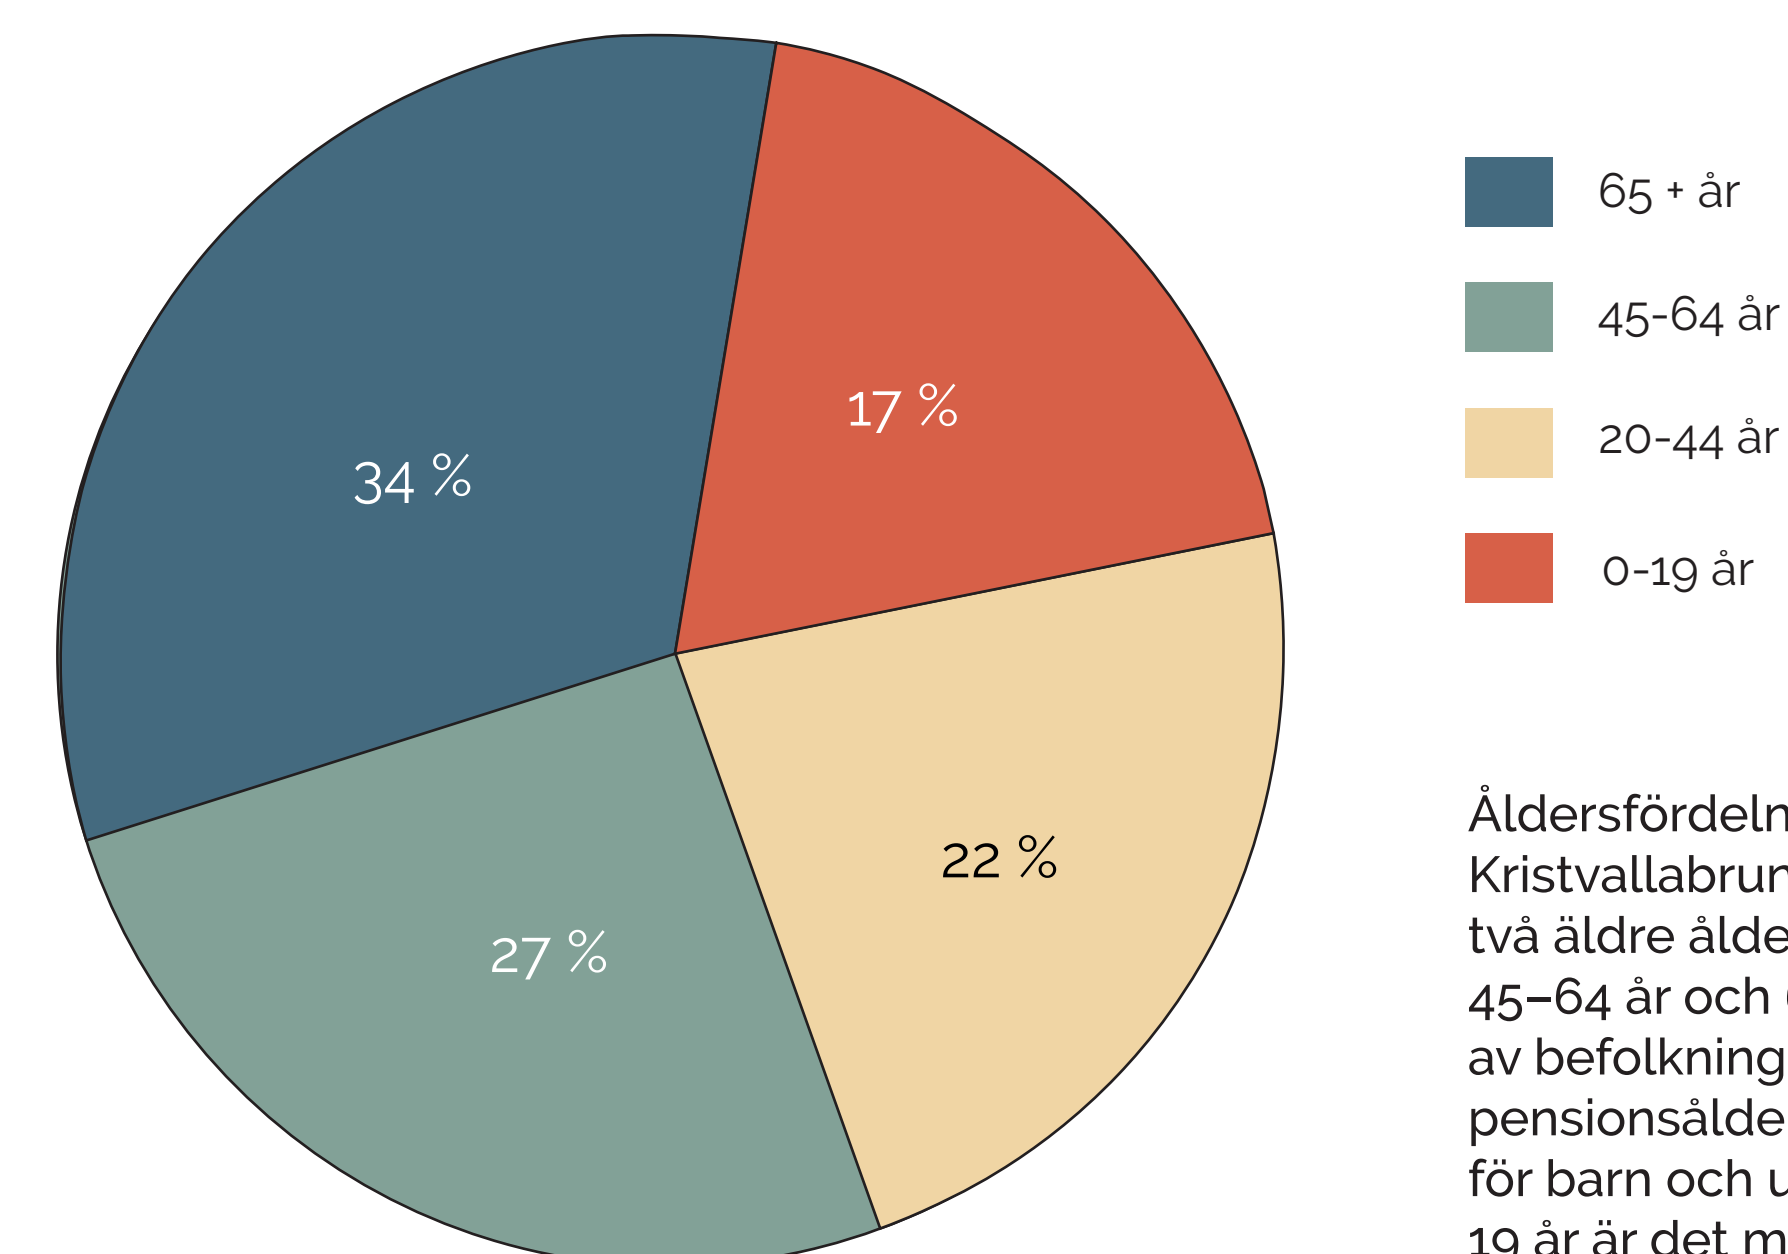

## BEFOLKNINGSUTVECKLING I KRISTVALLABRUNN

Befolkningsutvecklingen i Kristvallabrunn har under de senaste 60 åren gått i cykler, men legat på mellan 200–300 invånare. År 1995 nåddes en befolkningsmässig topp då 311 invånare bodde i tätorten. Sedan årsskiftet 2000 har befolkningsutvecklingen minskat succesivt. Vid 2022 års slut hade Kristvallabrunn 215 invånare.

## ÅLDERSFÖRDELNING I KRISTVALLABRUNN

Åldersfördelningen i Kristvallabrunn är viktad mot de två äldre åldersgrupperna, 45–64 år och 65+ år. Majoriteten av befolkningen är inom pensionsålder medan spannet för barn och unga vuxna upp till 19 år är det minsta segmentet.

## BOSTADSTYP UTIFRÅN ANTAL BOENDE

Småhus är den dominerande boendeformen i Kristvallabrunn. I stort består bostadsmiljöerna av egnahemshus från tidigt 1900-tal till rekordåren från sent 1950-tal till tidigt 1970-tal.