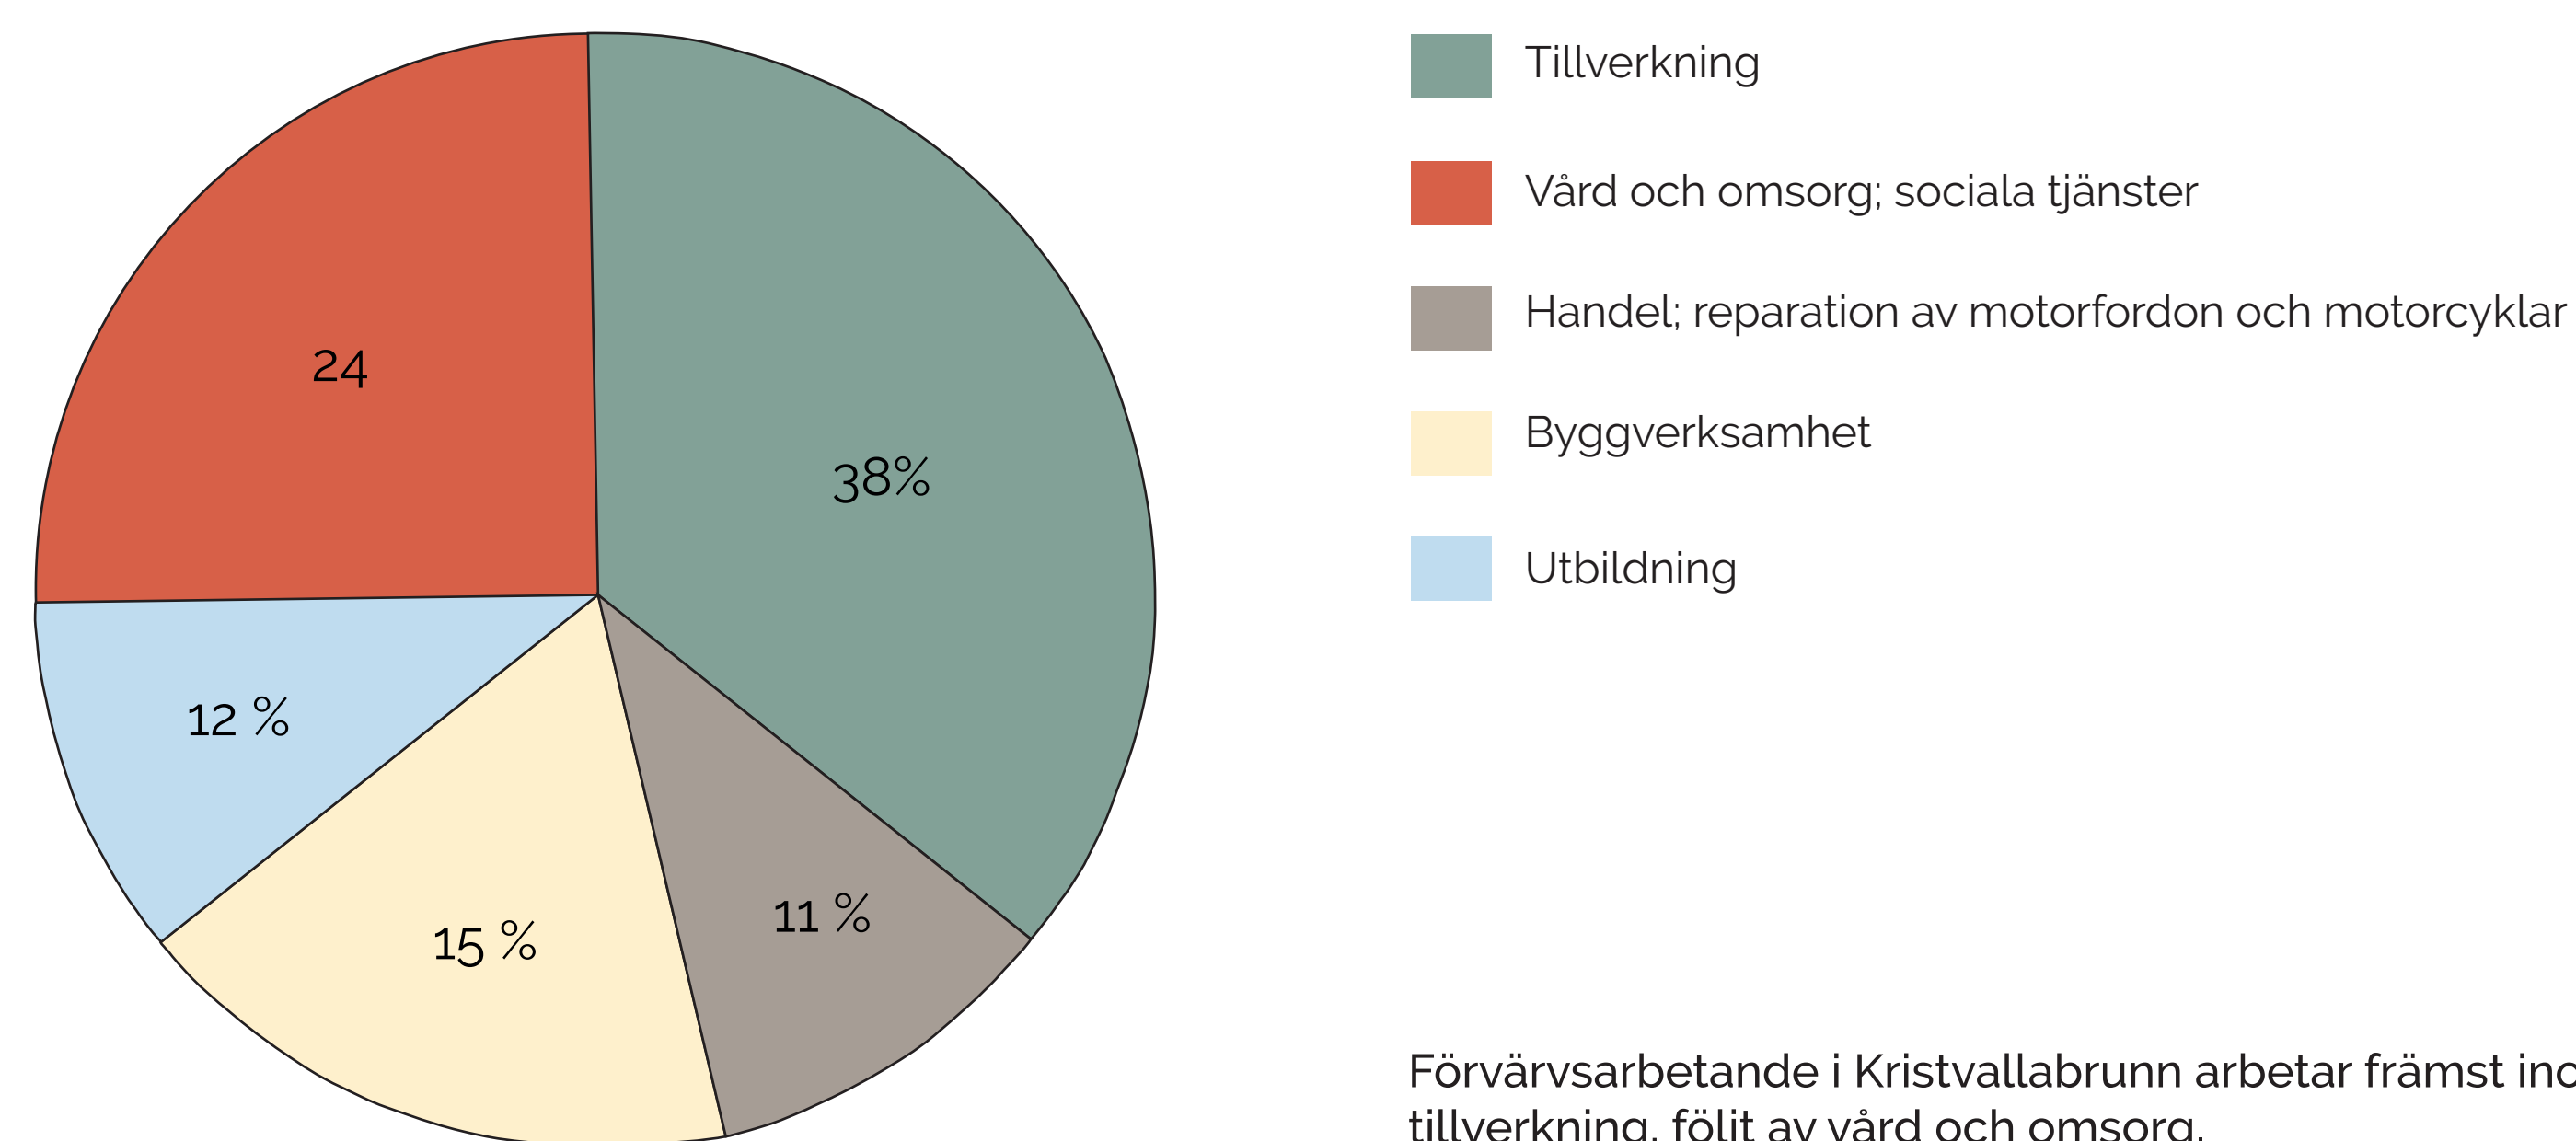

FÖRVÄRVSARBETANDE EFTER BRANSCH

Förvärvsarbetande i Kristvallabrunn arbetar främst inom tillverkning, följt av vård och omsorg.