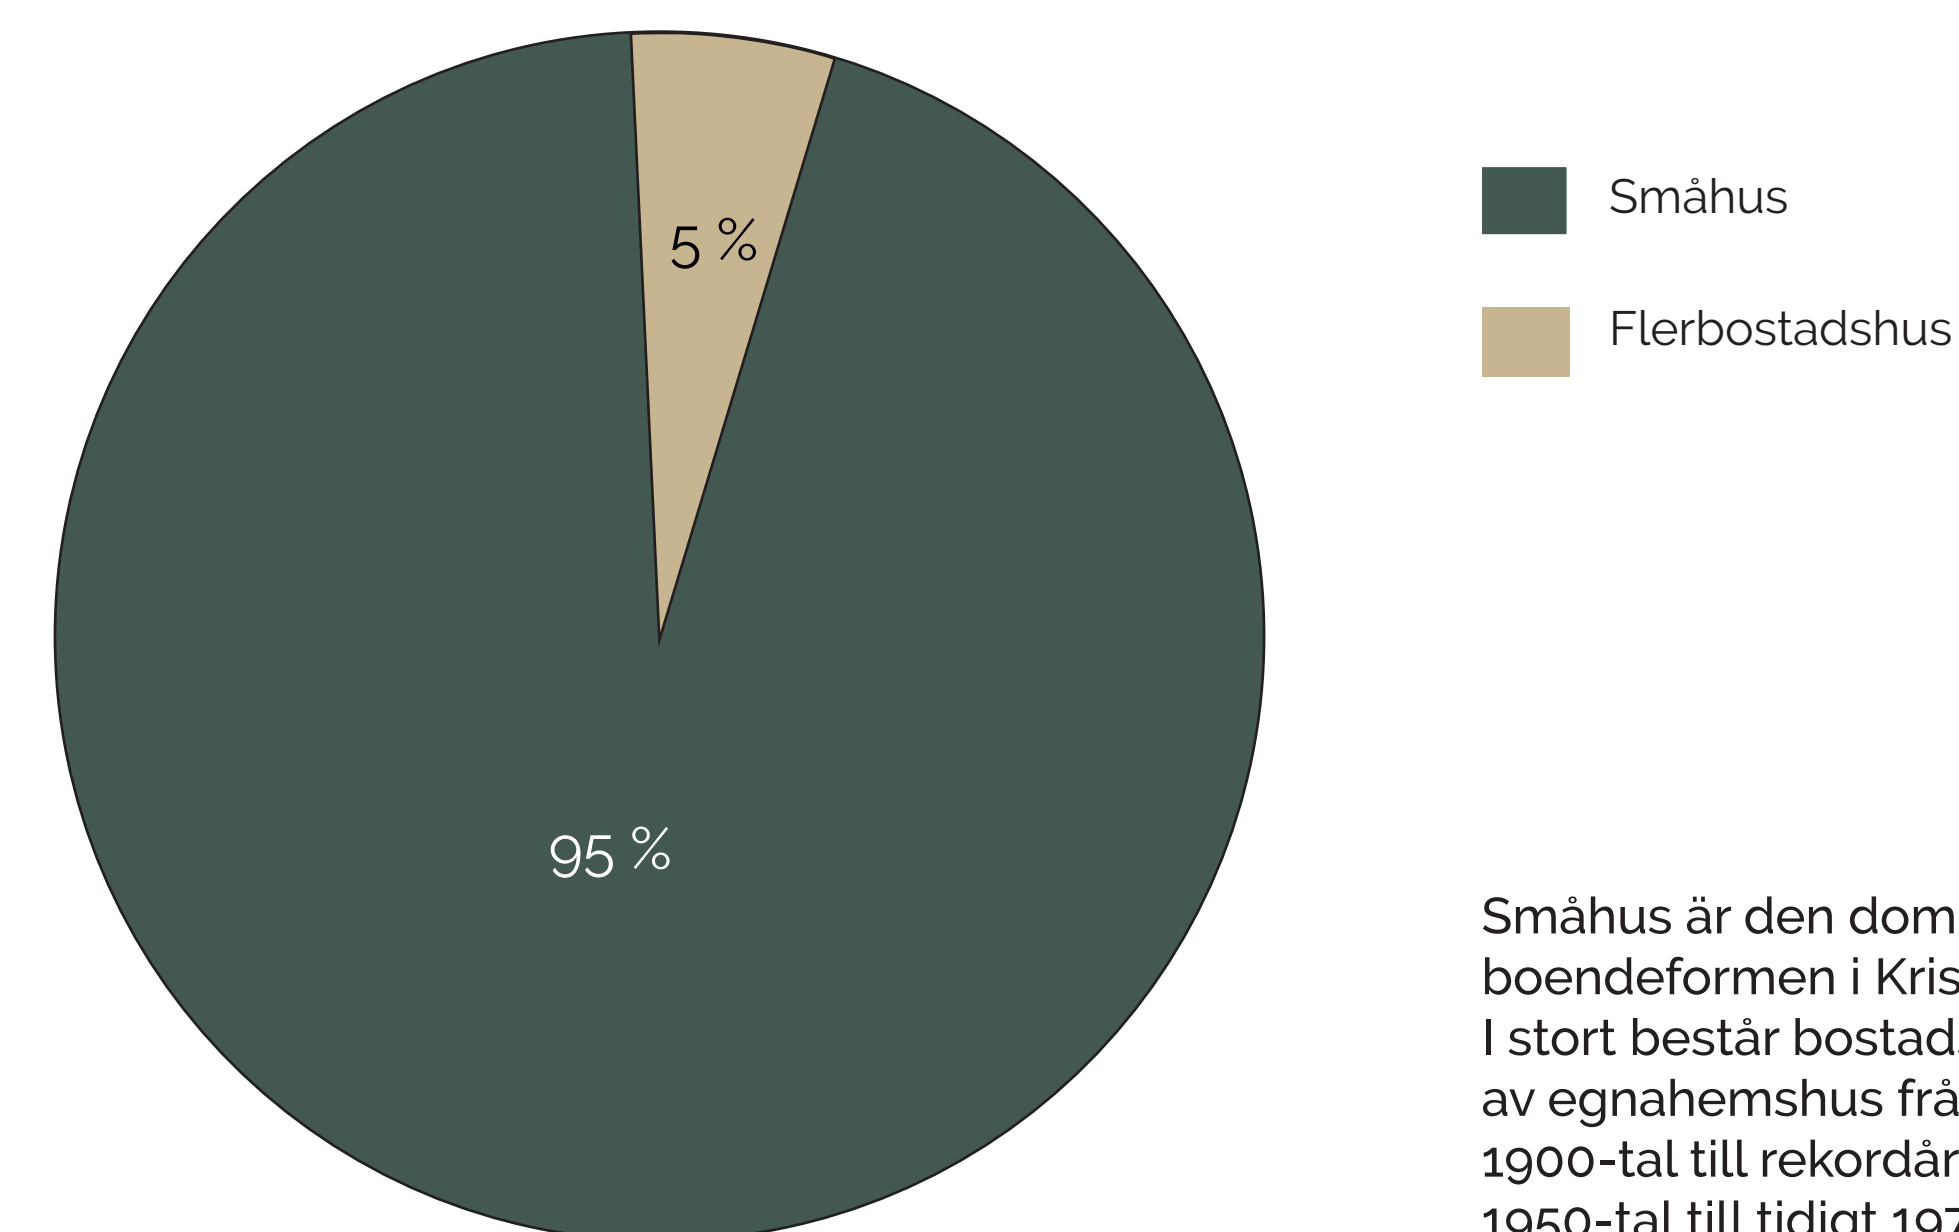

## BEFOLKNINGSUTVECKLING I KRISTVALLABRUNN

Befolkningsutvecklingen i Kristvallabrunn har under de senaste 60 åren gått i cykler, men legat på mellan 200–300 invånare. År 1995 nåddes en befolkningsmässig topp då 311 invånare bodde i tätorten. Sedan årsskiftet 2000 har befolkningsutvecklingen minskat succesivt. Vid 2022 års slut hade Kristvallabrunn 215 invånare.

## ÅLDERSFÖRDELNING I KRISTVALLABRUNN

Åldersfördelningen i Kristvallabrunn är viktad mot de två äldre åldersgrupperna, 45–64 år och 65+ år. Majoriteten av befolkningen är inom pensionsålder medan spannet för barn och unga vuxna upp till 19 år är det minsta segmentet.

## FÖRVÄRVSARBETANDE EFTER BRANSCH

Förvärvsarbetande i Kristvallabrunn arbetar främst inom tillverkning, följt av vård och omsorg.

## BOSTADSTYP UTIFRÅN ANTAL BOENDE

Småhus är den dominerande boendeformen i Kristvallabrunn. I stort består bostadsmiljöerna av egnahemshus från tidigt 1900-tal till rekordåren från sent 1950-tal till tidigt 1970-tal.