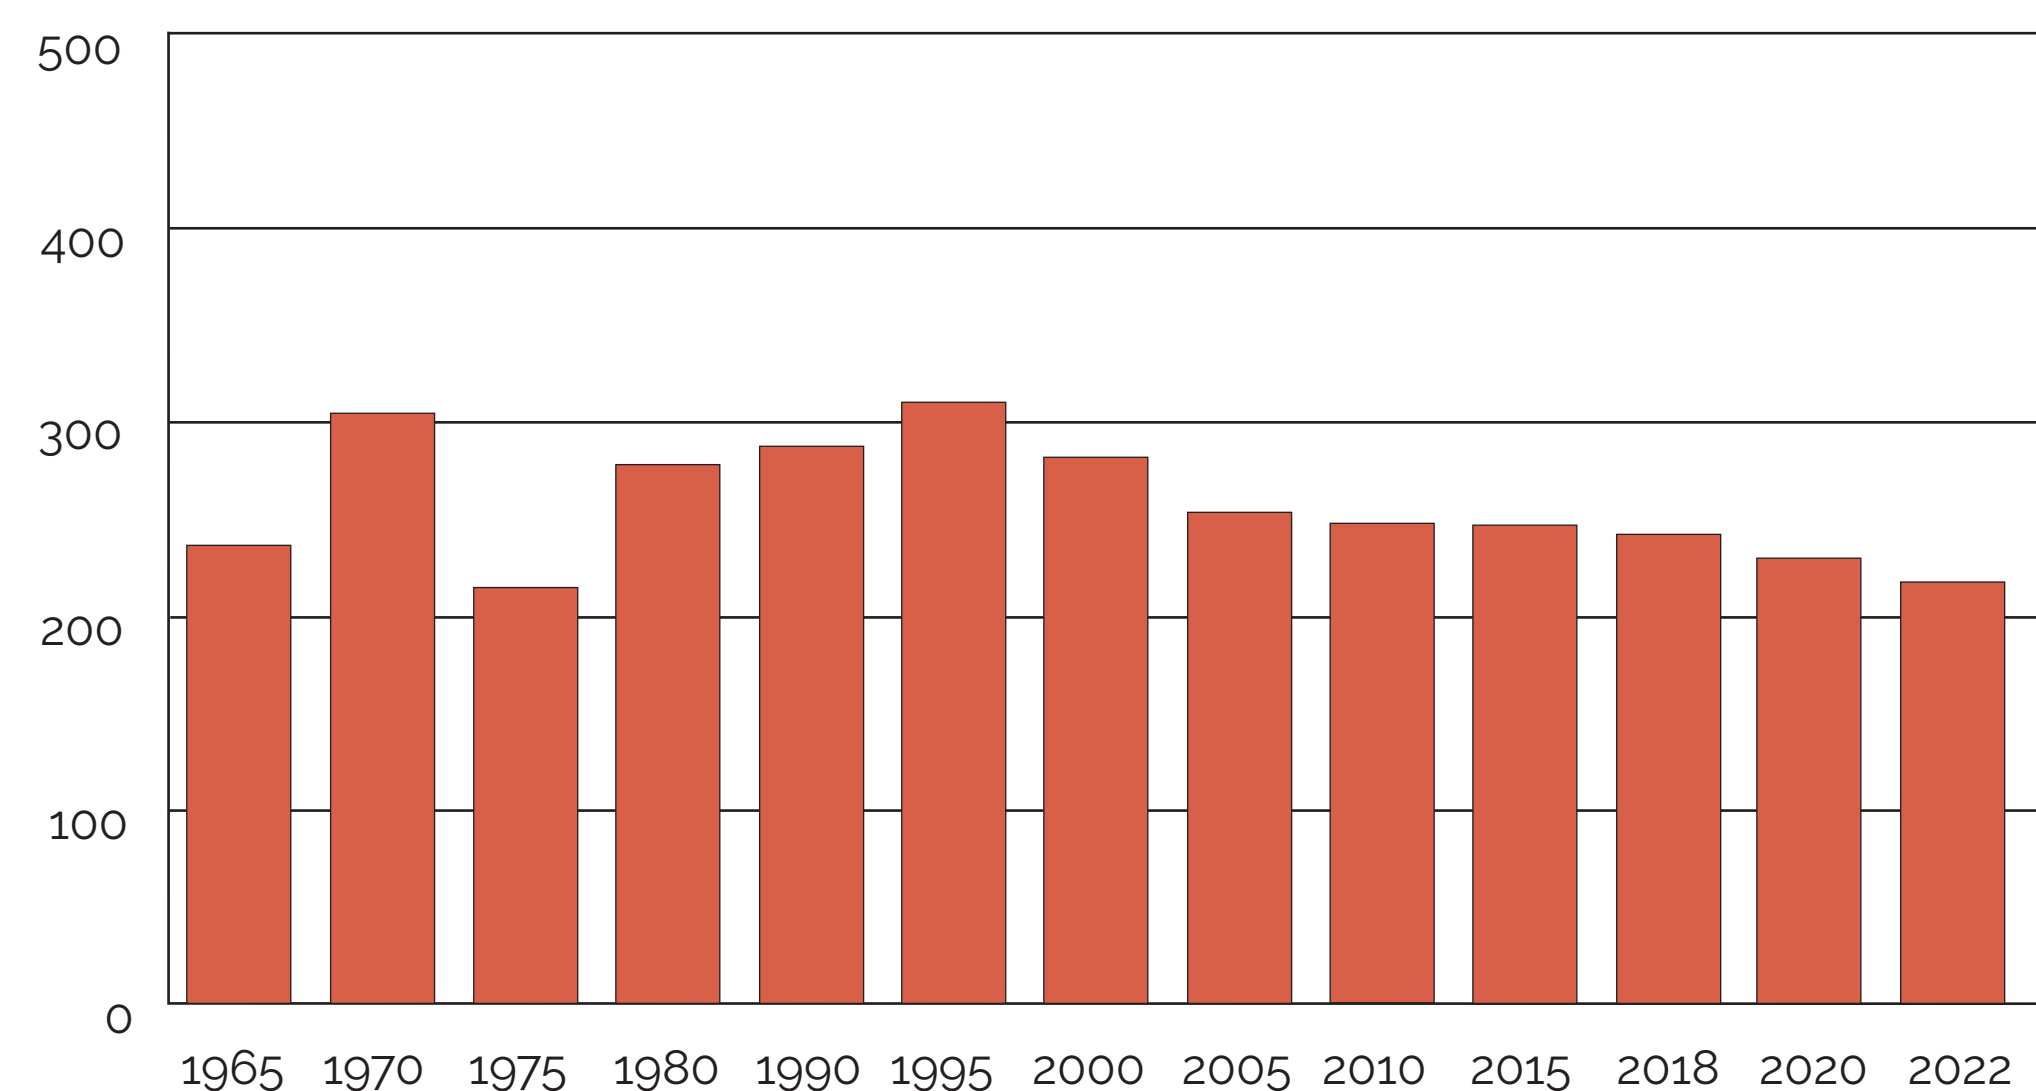

## BEFOLKNINGSUTVECKLING I KRISTVALLABRUNN

Befolkningsutvecklingen i Kristvallabrunn har under de senaste 60 åren gått i cykler, men legat på mellan 200–300 invånare. År 1995 nåddes en befolkningsmässig topp då 311 invånare bodde i tätorten. Sedan årsskiftet 2000 har befolkningsutvecklingen minskat succesivt. Vid 2022 års slut hade Kristvallabrunn 215 invånare.

## ÅLDERSFÖRDELNING I KRISTVALLABRUNN

Åldersfördelningen i Kristvallabrunn är viktad mot de två äldre åldersgrupperna, 45–64 år och 65+ år. Majoriteten av befolkningen är inom pensionsålder medan spannet för barn och unga vuxna upp till 19 år är det minsta segmentet.